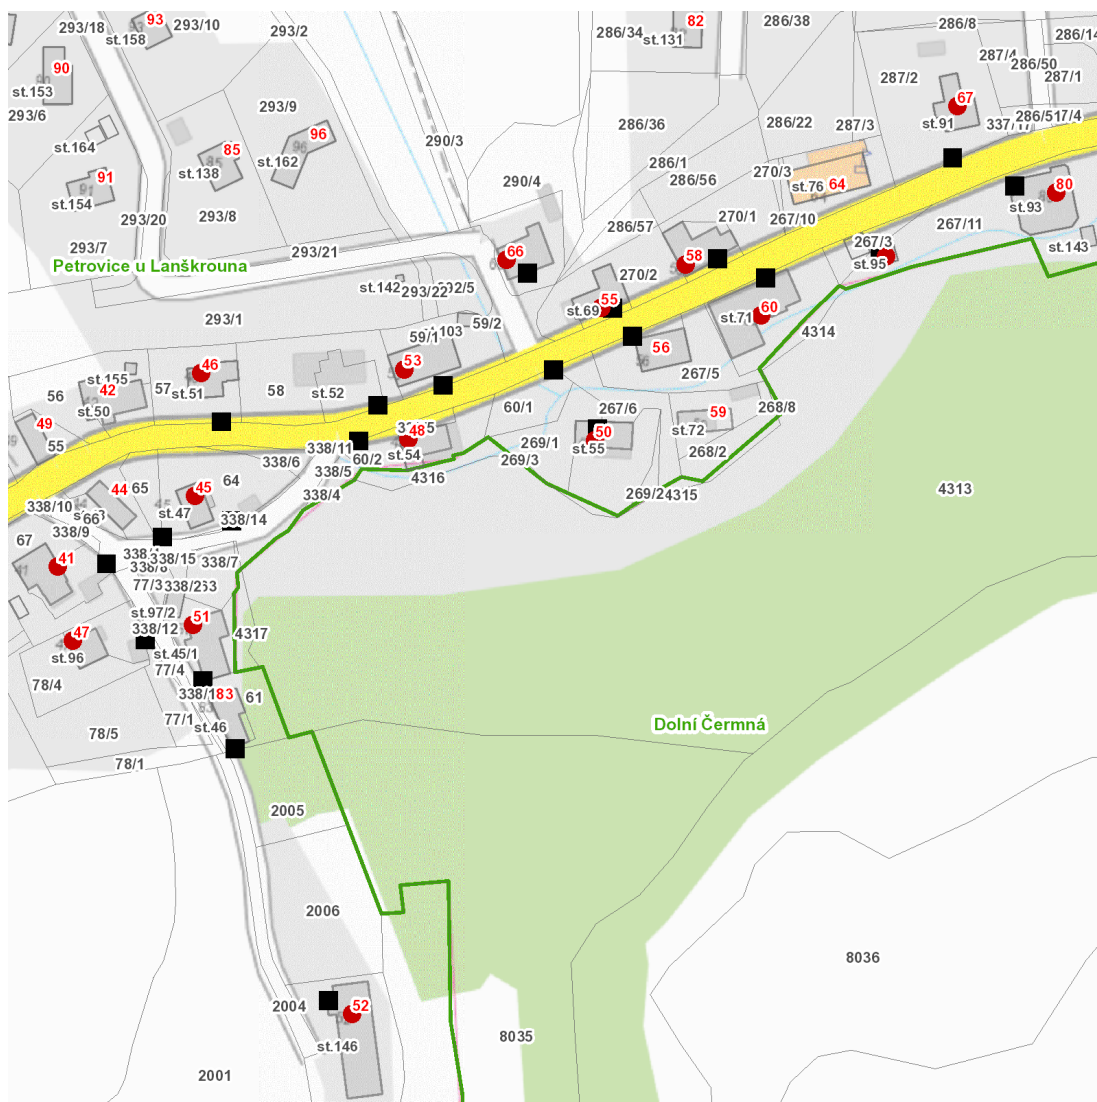

dne **23. 10. 2024** od **7:30** do **12:30** hodin

**Plánovaná odstávka zahrnuje tyto lokality:****Petrovice (okres Ústí nad Orlicí)**

č. p. 41, 45, 46, 47, 48, 50, 51, 52, 53, 55, 58, 60, 66, 67, 80

kat. území **Petrovice u Lanškrouna** (kód **720143**): parcelní č. 58, ST. 52, 95, 8032

### Orientační mapový podklad odstávkou dotčených lokalit

#### VYSVĚTLIVKY

- – adresy dotčené odstávkou elektřiny
- – místa připojení k elektrické síti dotčená odstávkou

#### INFORMACE ZASLÁNA

IDDS: beka3hg (Obec Petrovice)