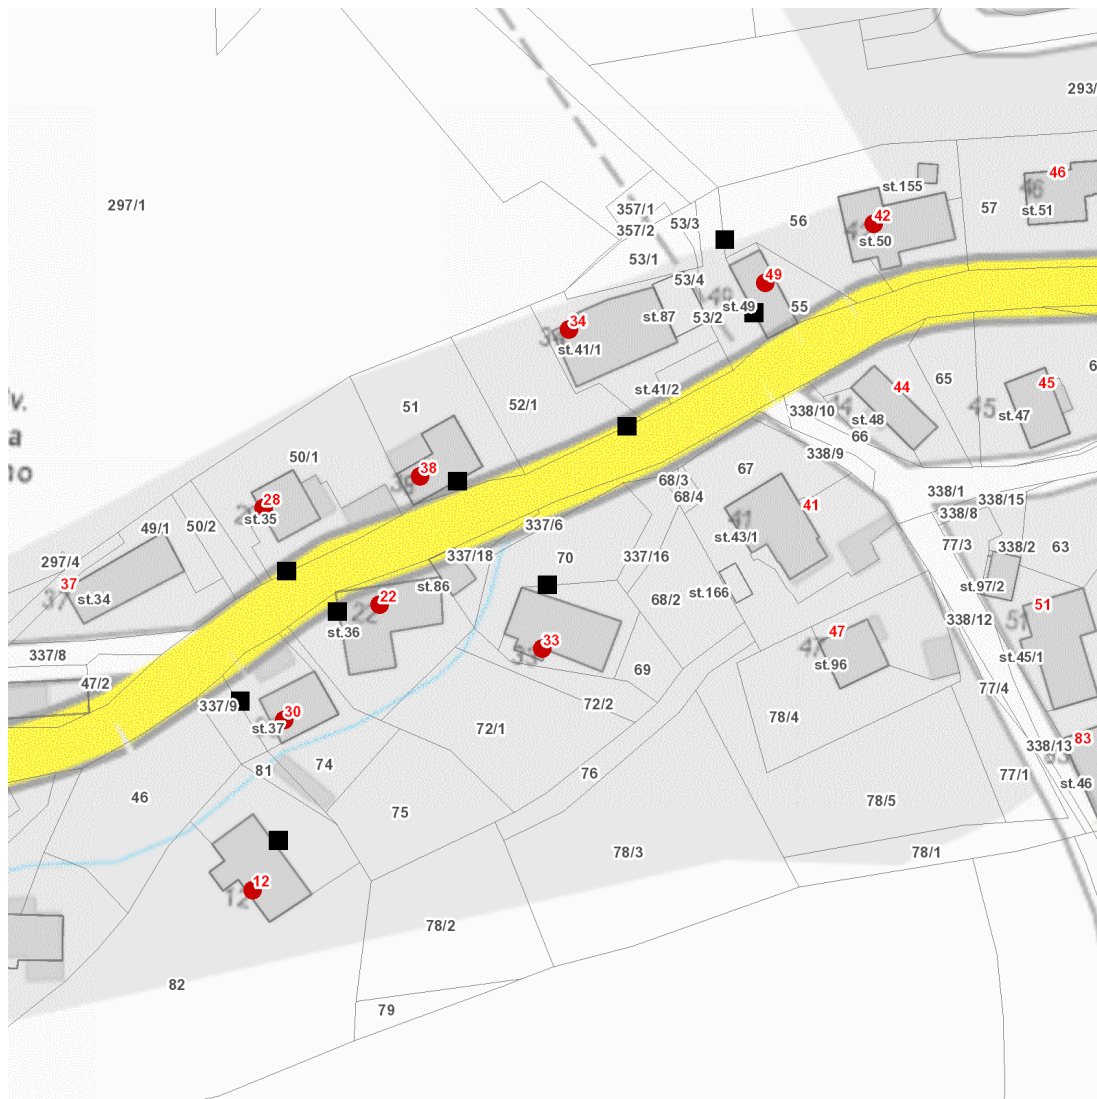

dne **23. 10. 2024** od **12:30** do **15:00** hodin

Plánovaná odstávka zahrnuje tyto lokality:**Petrovice** (okres Ústí nad Orlicí)

č. p. 12, 22, 28, 30, 33, 34, 38, 42, 49

UPOZORNĚNÍ

Dotčené zařízení distribuční soustavy je nutné i v době odstávky považovat za zařízení pod napětím, a proto vás žádáme o dodržení všech zásad bezpečnosti a provedení opatření potřebných k zamezení případných škod na zdraví a majetku. | Provozovatelé výroben elektřiny jsou povinni zajistit přerušeni dodávky elektřiny z výroby do vypnutého úseku distribuční soustavy.

NEJDE VÁM ELEKTŘINA...

TIP: Registrujte se zdarma na www.cezdistribuce.cz/sluzba a informace o odstávkách elektřiny budete dostávat e-mailem nebo SMS. U poruch zasíláme SMS s předpokládanou dobou obnovení dodávek. | Aktuální stav dodávek elektřiny na konkrétní adrese zjistíte snadno, rychle a bez registrace na portále **Bez Štávy** (www.bezstavy.cz).

dne 23. 10. 2024 od 12:30 do 15:00 hodin**Orientační mapový podklad odstávkou dotčených lokalit****VYSVĚTLIVKY**

- – adresy dotčené odstávkou elektřiny
- – místa připojení k elektrické síti dotčená odstávkou

INFORMACE ZASLÁNA

IDDS: beka3hg (Obec Petrovice)