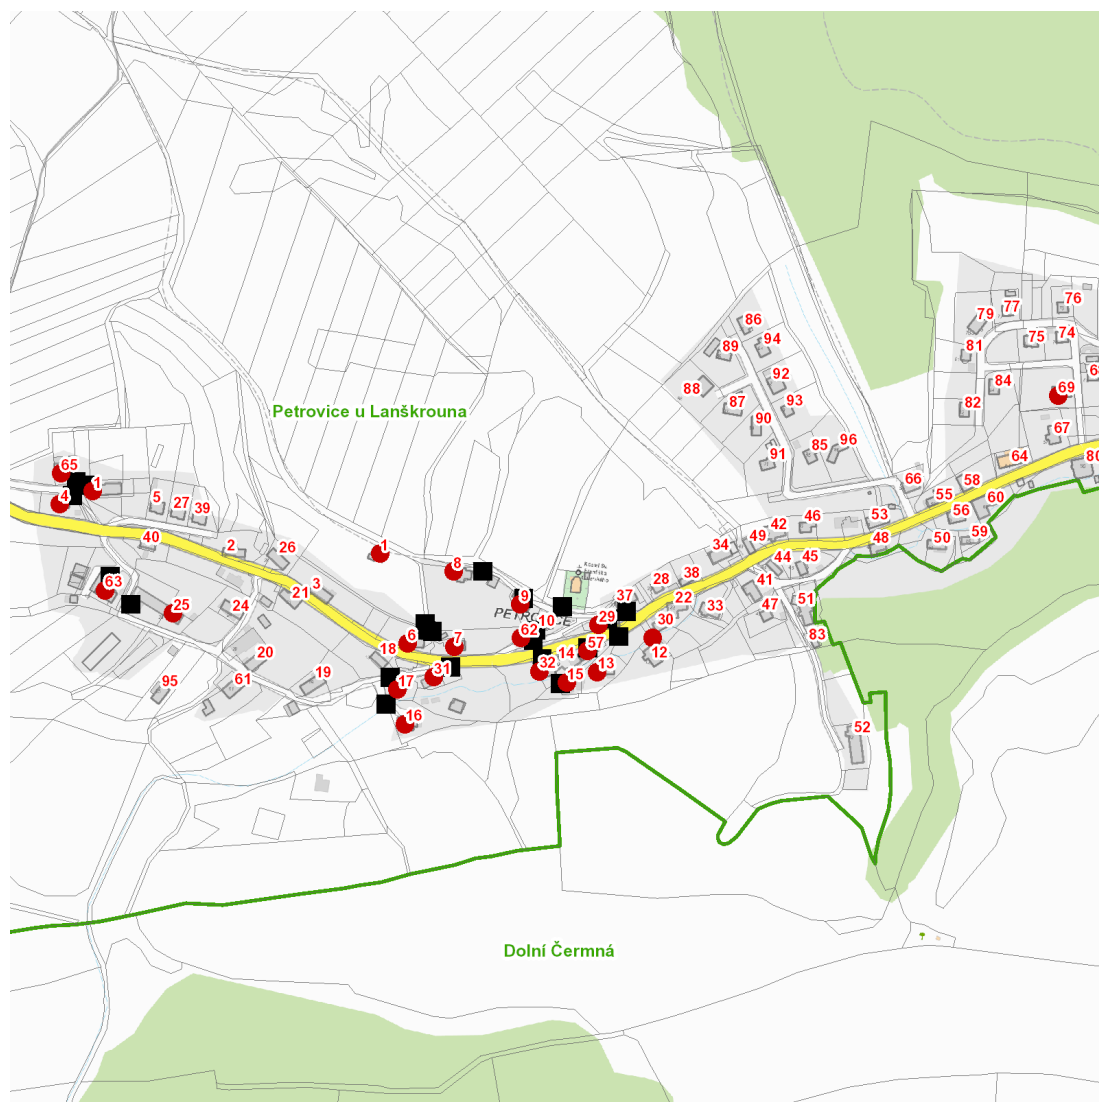

dne **9. 10. 2024** od **7:30** do **15:00** hodin

---

**Plánovaná odstávka zahrnuje tyto lokality:****Petrovice (okres Ústí nad Orlicí)**

č. p. 1, 4, 6, 7, 8, 9, 13, 15, 16, 17, 25, 29, 31, 32, 57, 62, 63, 65, 69

č. ev. 1

kat. území **Petrovice u Lanškrouna (kód 720143): parcelní č. 81**

---

**UPOZORNĚNÍ**

**Dotčené zařízení distribuční soustavy je nutné i v době odstávky považovat za zařízení pod napětím**, a proto vás žádáme o dodržení všech zásad bezpečnosti a provedení opatření potřebných k zamezení případných škod na zdraví a majetku. | Provozovatelé výroben elektřiny jsou povinni zajistit přerušení dodávky elektřiny z výroby do vypnutého úseku distribuční soustavy.

### Orientační mapový podklad odstávkou dotčených lokalit

#### VYSVĚTLIVKY

- – adresy dotčené odstávkou elektřiny
- – místa připojení k elektrické síti dotčená odstávkou